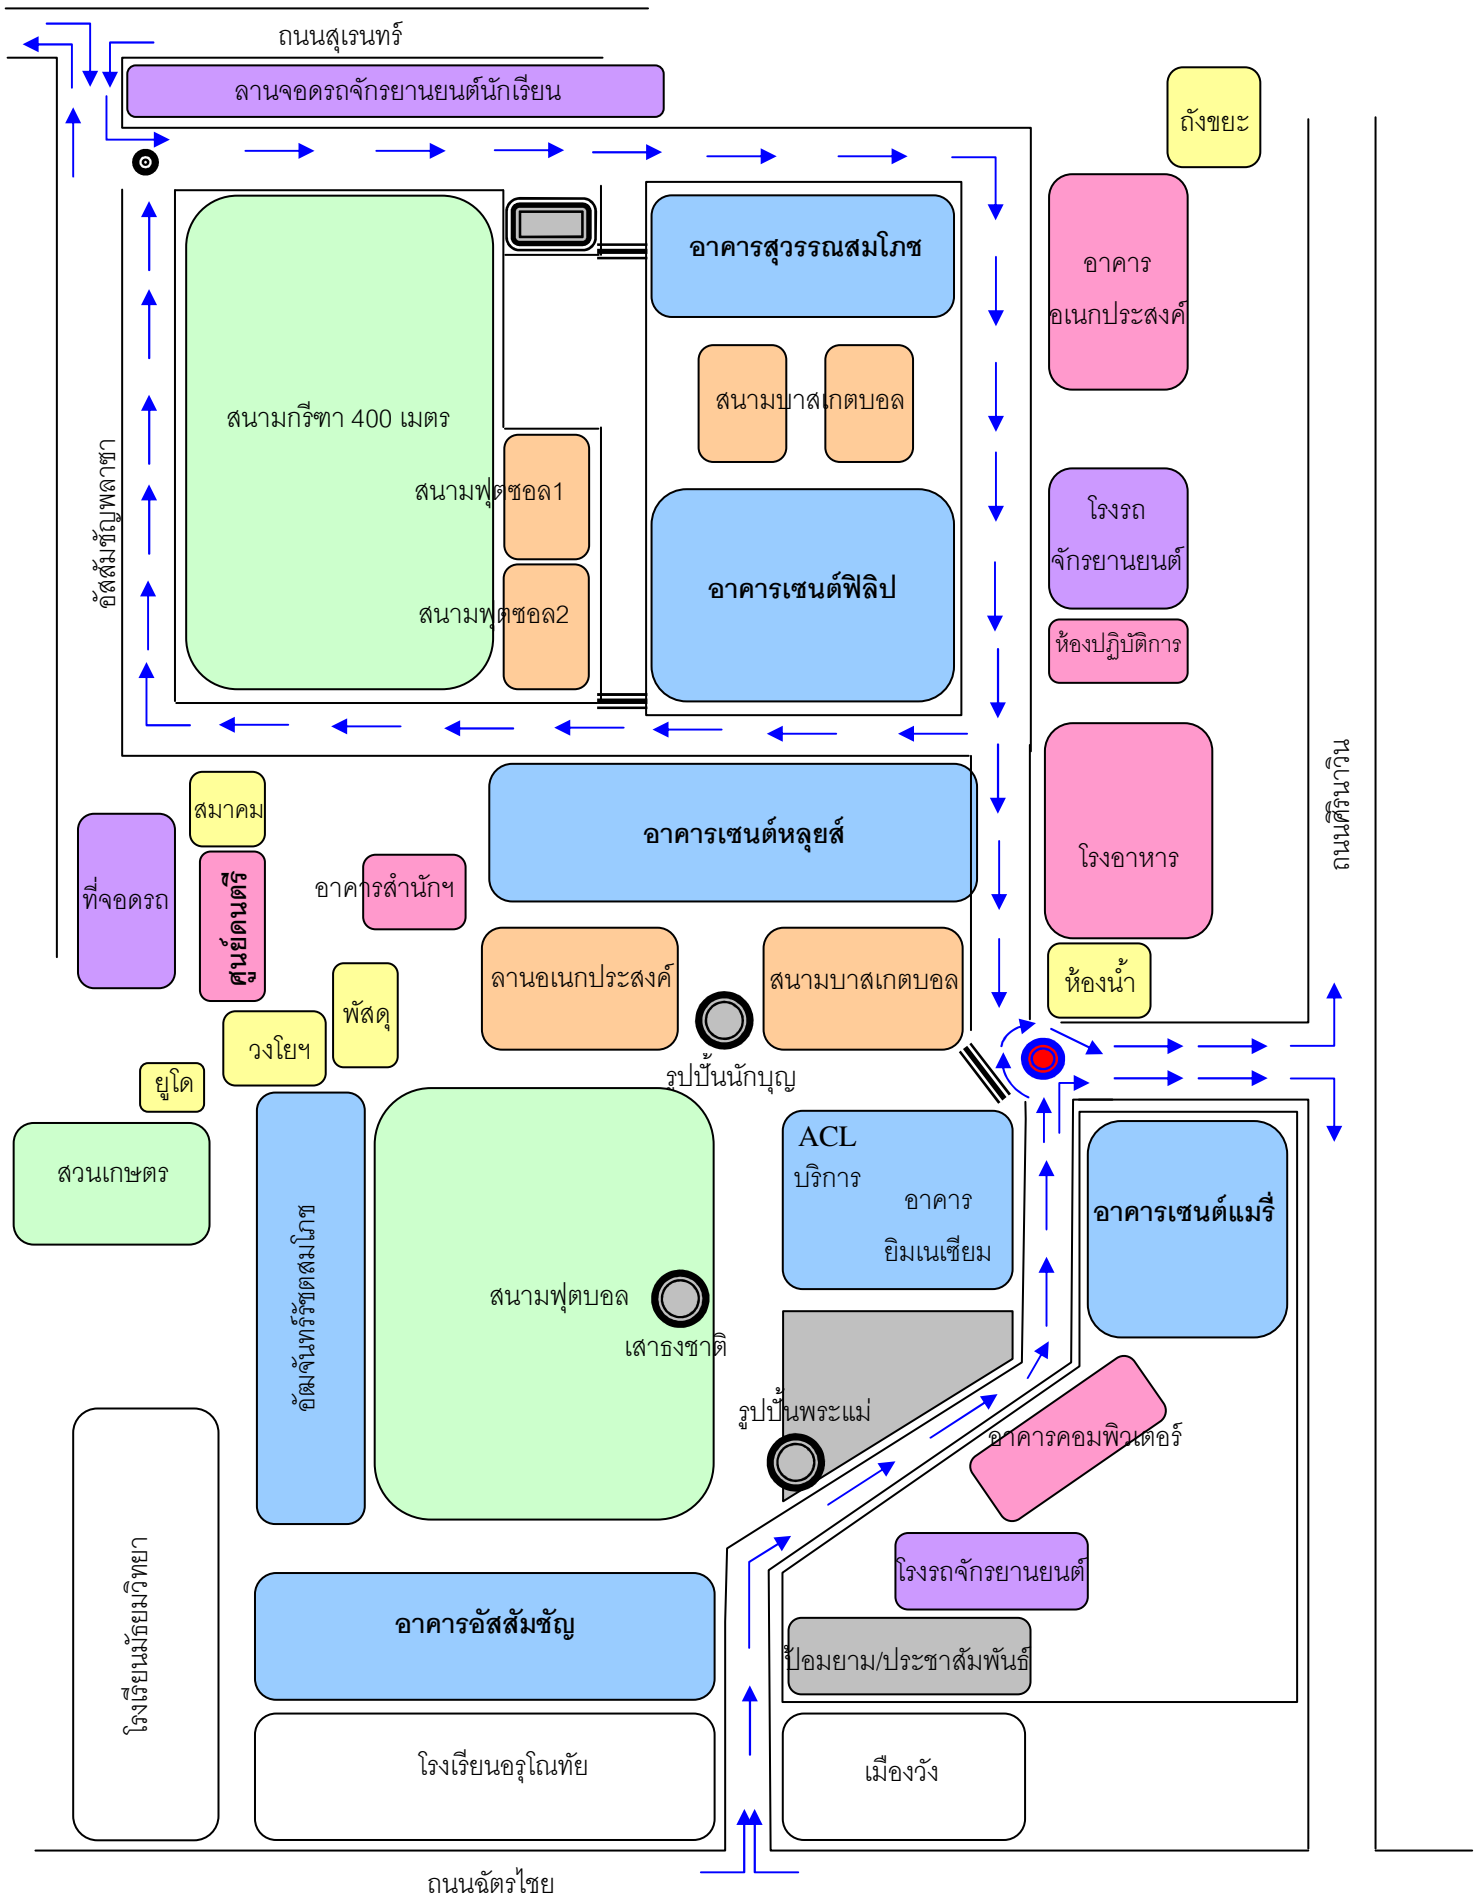

# แผนผังการจราจรภายในบริเวณโรงเรียนอัสสัมชัญลำปาง ประจำปีการศึกษา 2559

## หมายเหตุ

วงเวียน สำหรับ หยุดเพื่อส่งนักเรียนเท่านั้น ห้ามจอดบริเวณนี้